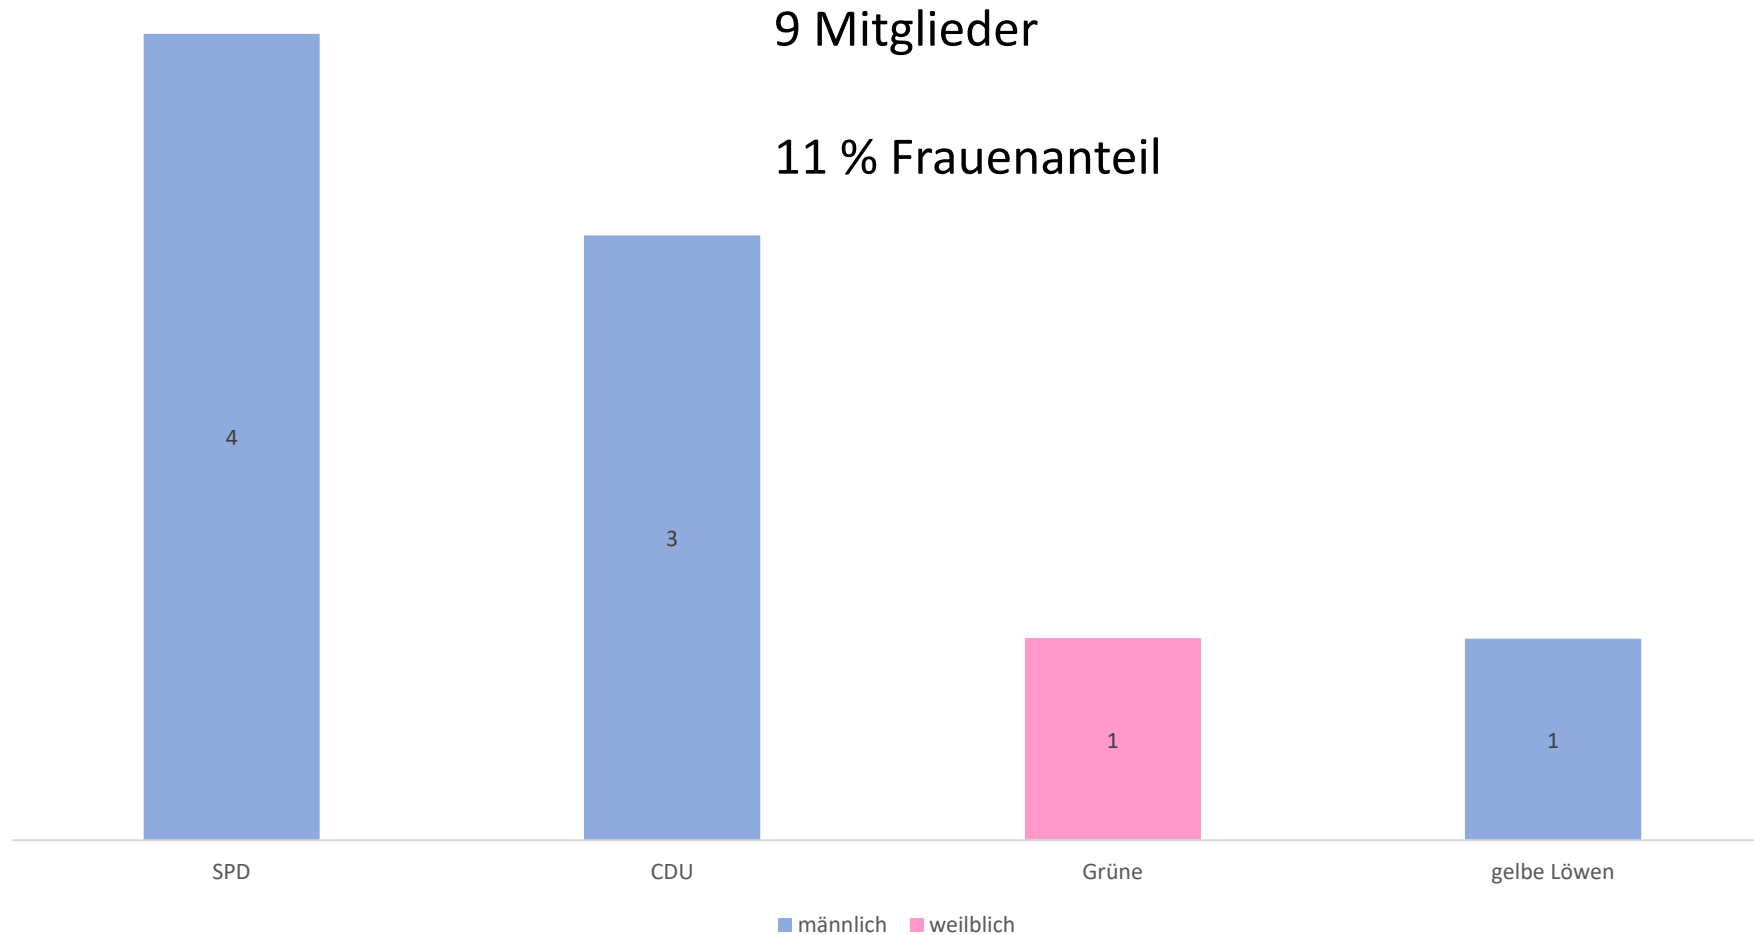

Gemeinde Moormerland

Wahlperiode 2016 -2021

Besetzung der Ausschüsse

Gemeinderat 2016 - 2021

35 Mitglieder

20 % Frauenanteil

Verwaltungsausschuss 2016 - 2021

10 Mitglieder

20 % Frauenanteil

Bauausschuss 2016 - 2021

Begleitender Ausschuss Rathausneubau 2016 - 2021

Finanzausschuss 2016 - 2021

Schulausschuss 2016 - 2021

Sozialausschuss 2016 - 2021

Verkehrsausschuss 2016 - 2021

Wirtschaftsausschuss 2016 - 2021