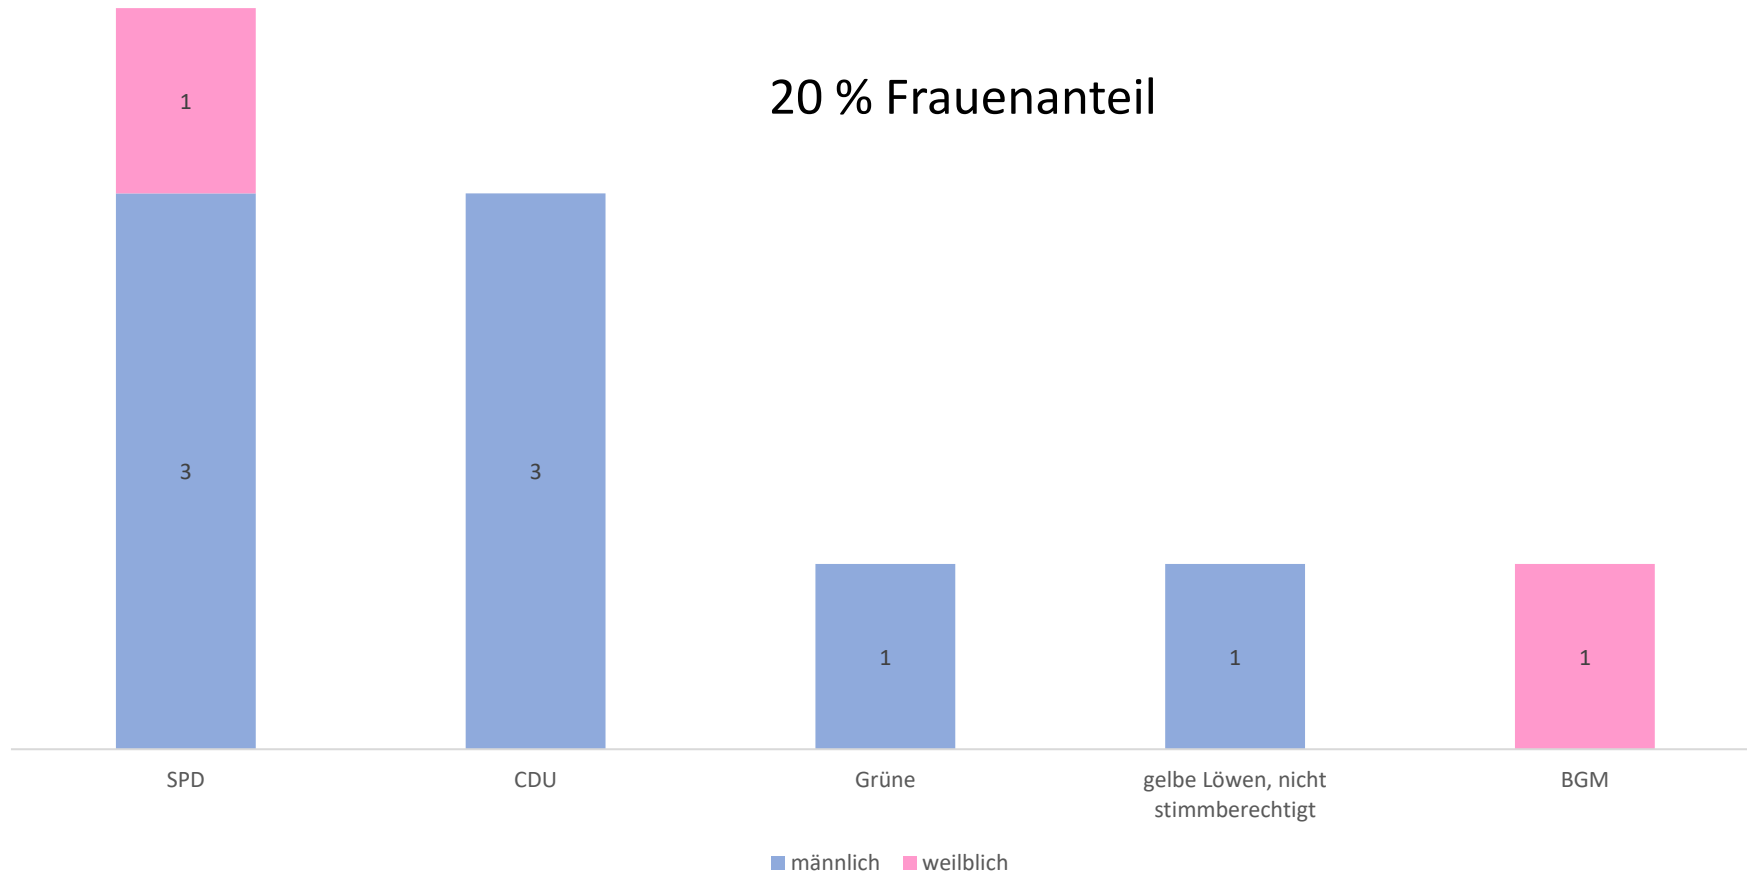

Gemeinde Moormerland

Wahlperiode 2016 -2021

Besetzung der Ausschüsse

Gemeinderat 2016 - 2021

35 Mitglieder

20 % Frauenanteil

Verwaltungsausschuss 2016 - 2021

10 Mitglieder

20 % Frauenanteil

Bauausschuss 2016 - 2021

Begleitender Ausschuss Rathausneubau 2016 - 2021

Finanzausschuss 2016 - 2021

Schulausschuss 2016 - 2021

Sozialausschuss 2016 - 2021

Verkehrsausschuss 2016 - 2021

Wirtschaftsausschuss 2016 - 2021