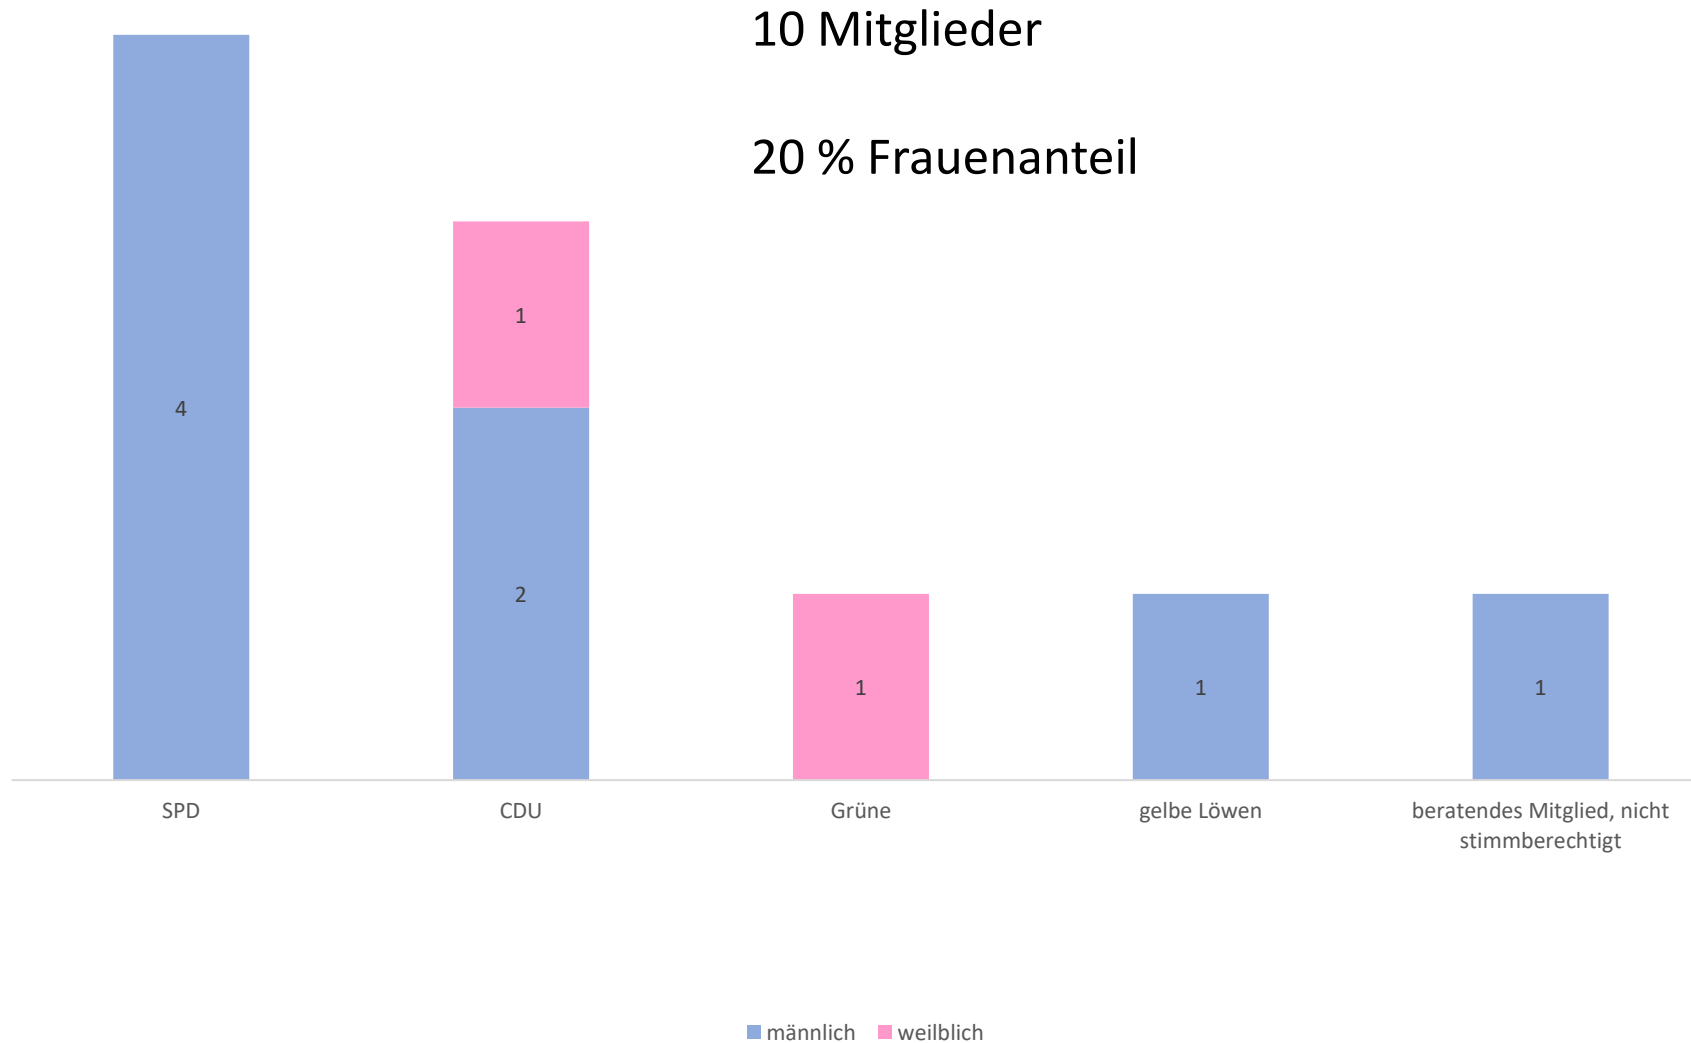

Gemeinde Moormerland

Wahlperiode 2016 -2021

Besetzung der Ausschüsse

Gemeinderat 2016 - 2021

35 Mitglieder

20 % Frauenanteil

Verwaltungsausschuss 2016 - 2021

10 Mitglieder

20 % Frauenanteil

Bauausschuss 2016 - 2021

Begleitender Ausschuss Rathausneubau 2016 - 2021

Finanzausschuss 2016 - 2021

Schulausschuss 2016 - 2021

Sozialausschuss 2016 - 2021

Verkehrsausschuss 2016 - 2021

Wirtschaftsausschuss 2016 - 2021