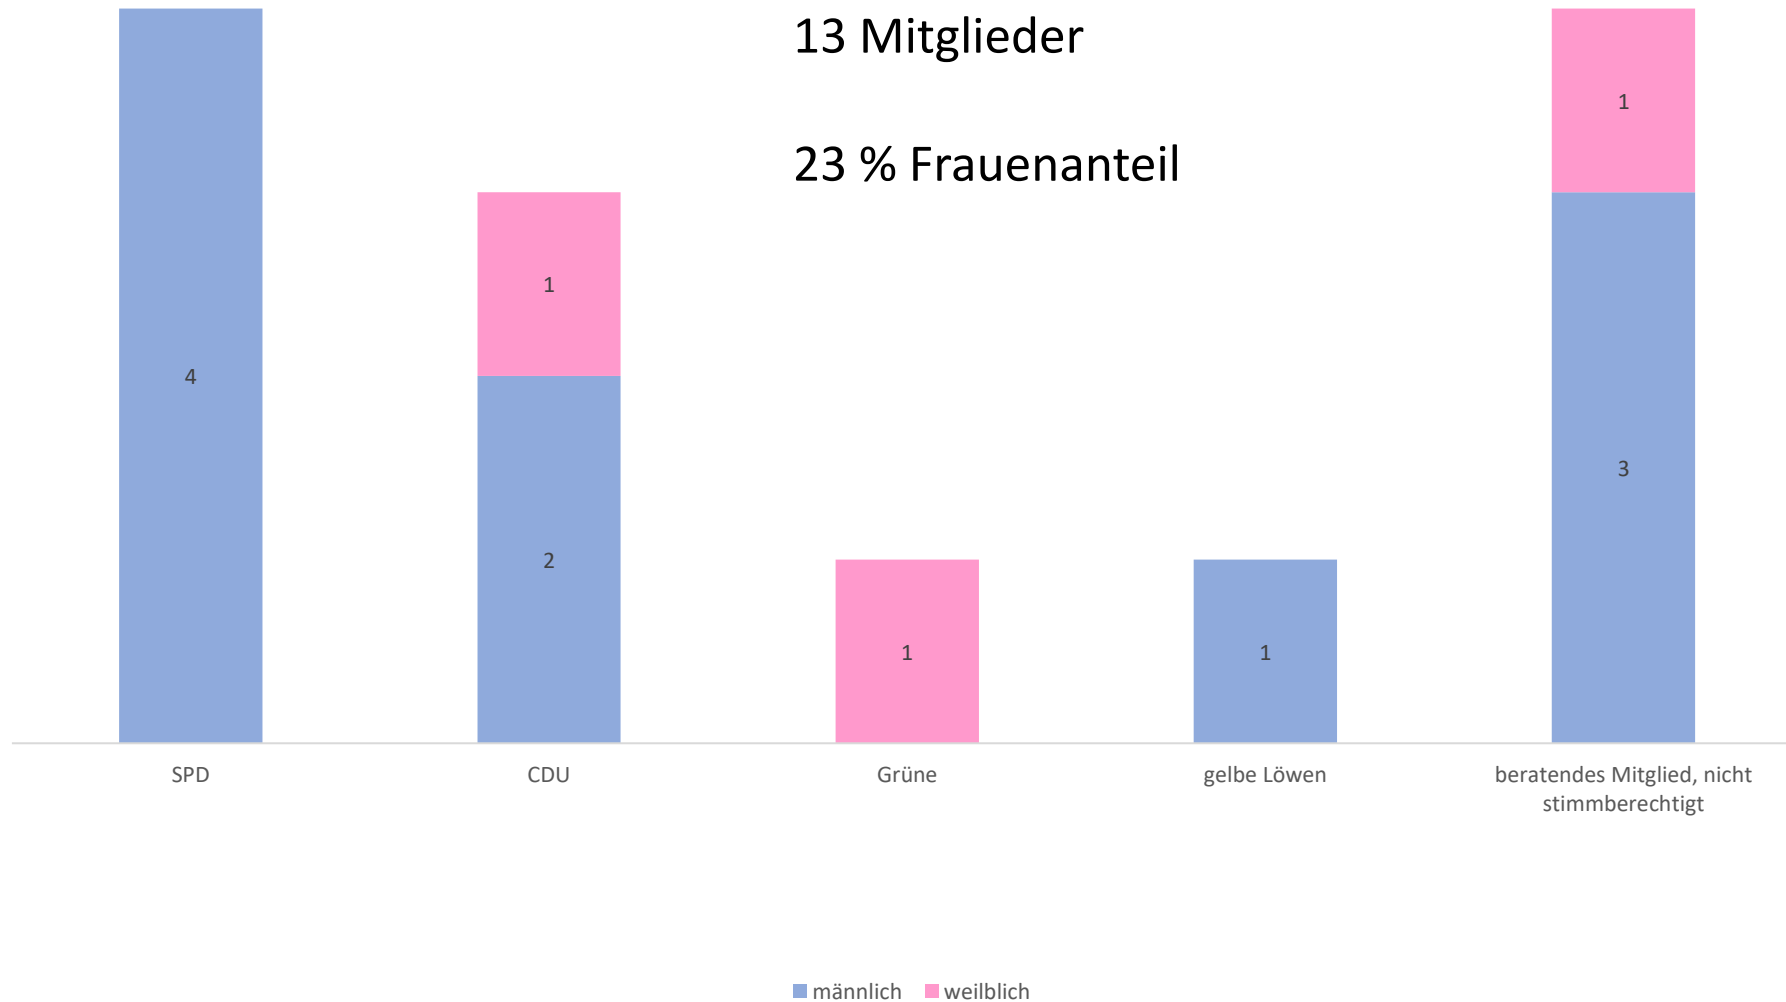

Gemeinde Moormerland

Wahlperiode 2016 -2021

Besetzung der Ausschüsse

Gemeinderat 2016 - 2021

35 Mitglieder

20 % Frauenanteil

Verwaltungsausschuss 2016 - 2021

10 Mitglieder

20 % Frauenanteil

Bauausschuss 2016 - 2021

Begleitender Ausschuss Rathausneubau 2016 - 2021

Finanzausschuss 2016 - 2021

Schulausschuss 2016 - 2021

Sozialausschuss 2016 - 2021

Verkehrsausschuss 2016 - 2021

Wirtschaftsausschuss 2016 - 2021