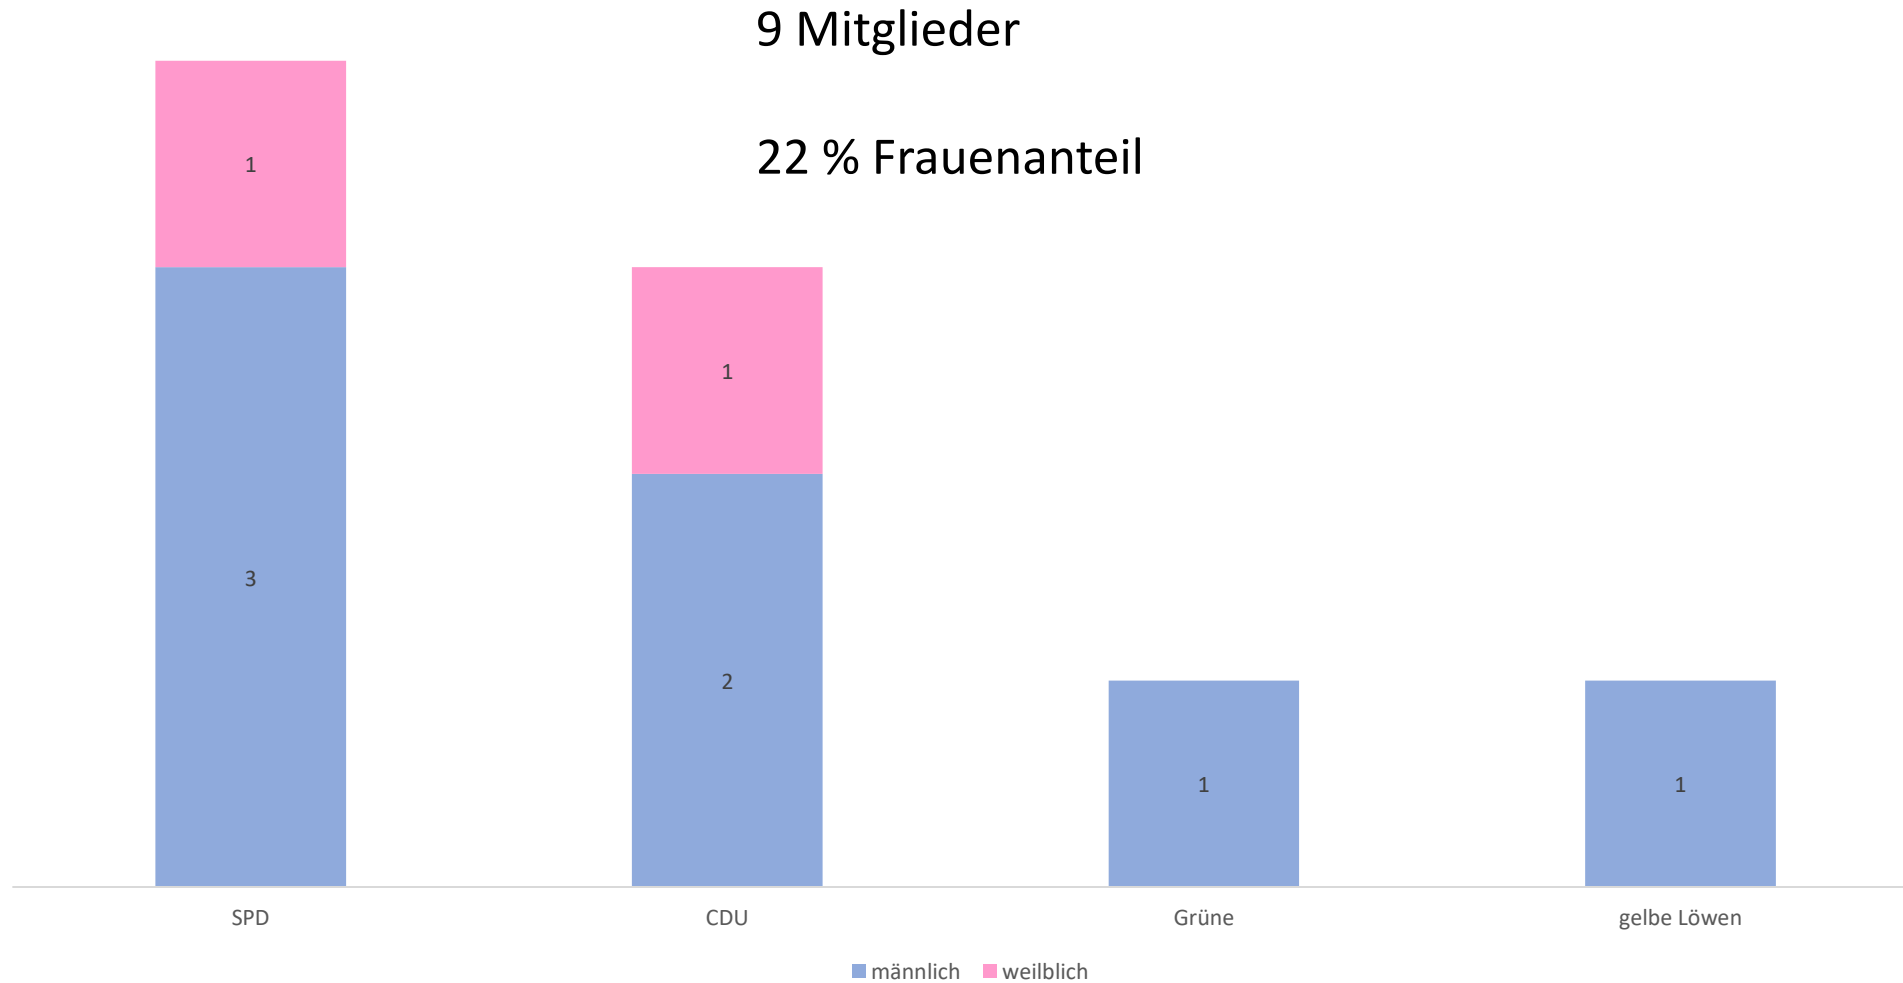

Gemeinde Moormerland

Wahlperiode 2016 -2021

Besetzung der Ausschüsse

Gemeinderat 2016 - 2021

35 Mitglieder

20 % Frauenanteil

Verwaltungsausschuss 2016 - 2021

10 Mitglieder

20 % Frauenanteil

Bauausschuss 2016 - 2021

Begleitender Ausschuss Rathausneubau 2016 - 2021

Finanzausschuss 2016 - 2021

Schulausschuss 2016 - 2021

Sozialausschuss 2016 - 2021

Verkehrsausschuss 2016 - 2021

Wirtschaftsausschuss 2016 - 2021