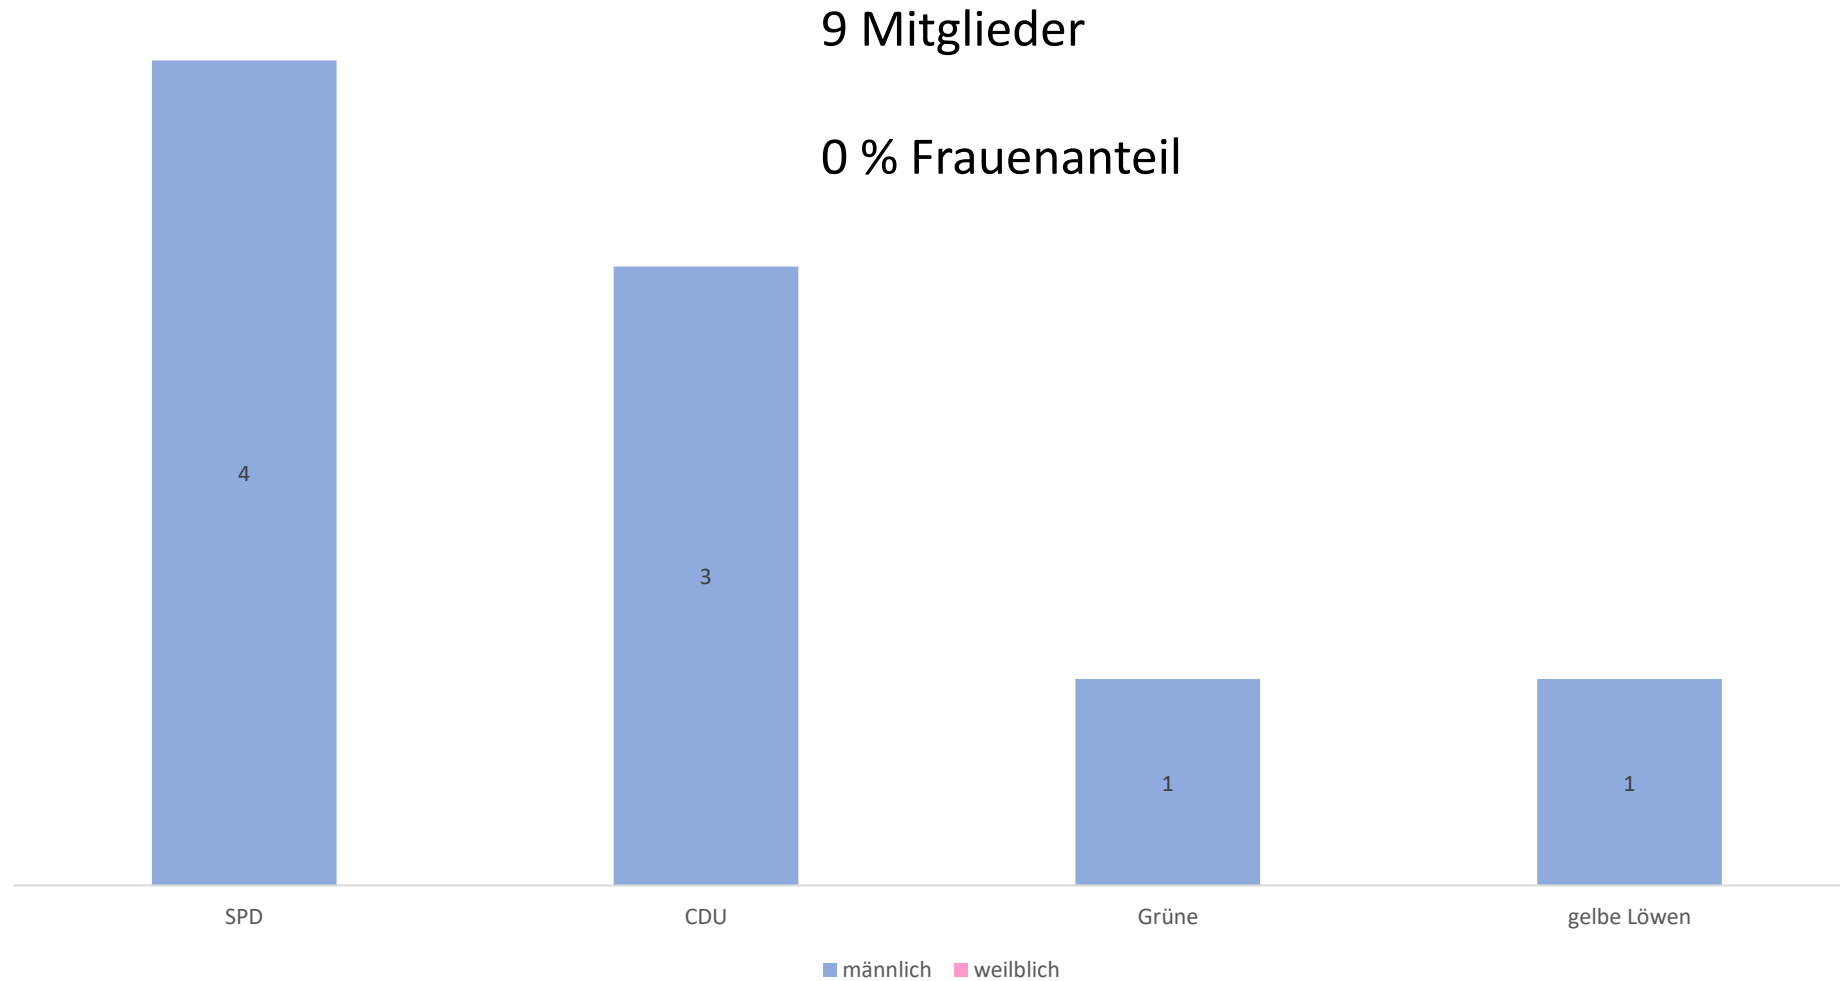

Gemeinde Moormerland

Wahlperiode 2016 -2021

Besetzung der Ausschüsse

Gemeinderat 2016 - 2021

35 Mitglieder

20 % Frauenanteil

Verwaltungsausschuss 2016 - 2021

10 Mitglieder

20 % Frauenanteil

Bauausschuss 2016 - 2021

Begleitender Ausschuss Rathausneubau 2016 - 2021

Finanzausschuss 2016 - 2021

Schulausschuss 2016 - 2021

Sozialausschuss 2016 - 2021

Verkehrsausschuss 2016 - 2021

Wirtschaftsausschuss 2016 - 2021