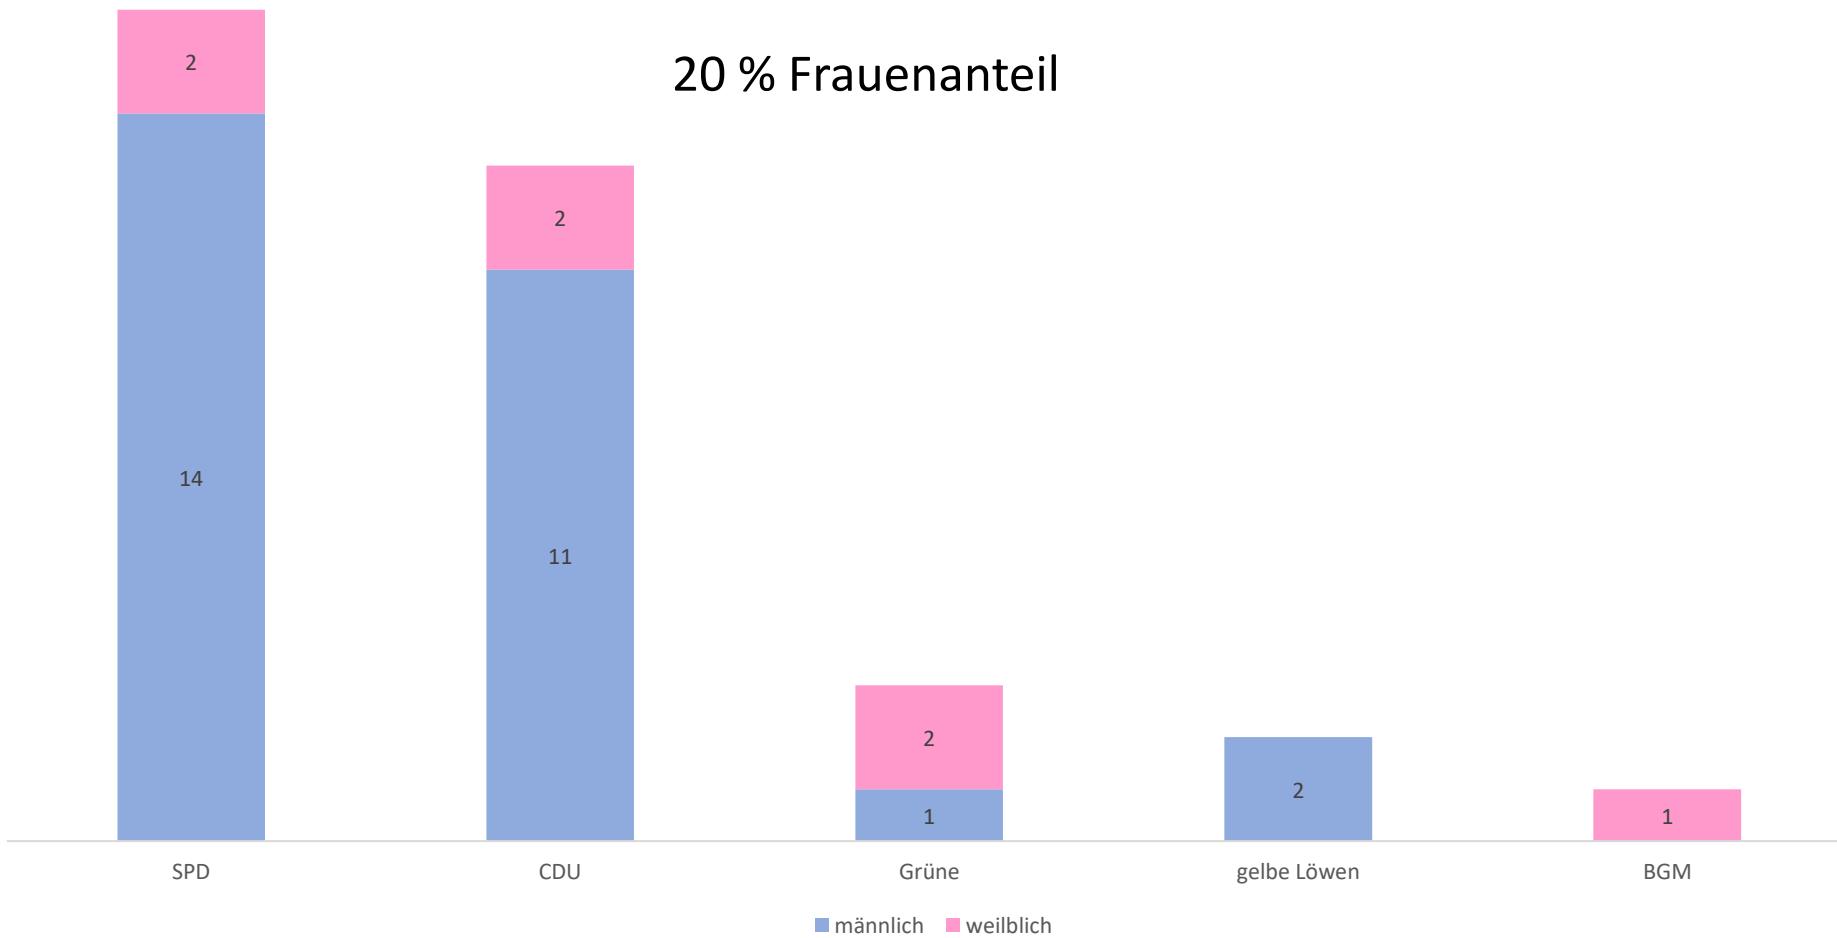

Gemeinde Moormerland

Wahlperiode 2016 -2021

Besetzung der Ausschüsse

Gemeinderat 2016 - 2021

35 Mitglieder

20 % Frauenanteil

Verwaltungsausschuss 2016 - 2021

10 Mitglieder

20 % Frauenanteil

Bauausschuss 2016 - 2021

Begleitender Ausschuss Rathausneubau 2016 - 2021

Finanzausschuss 2016 - 2021

Schulausschuss 2016 - 2021

Sozialausschuss 2016 - 2021

Verkehrsausschuss 2016 - 2021

Wirtschaftsausschuss 2016 - 2021