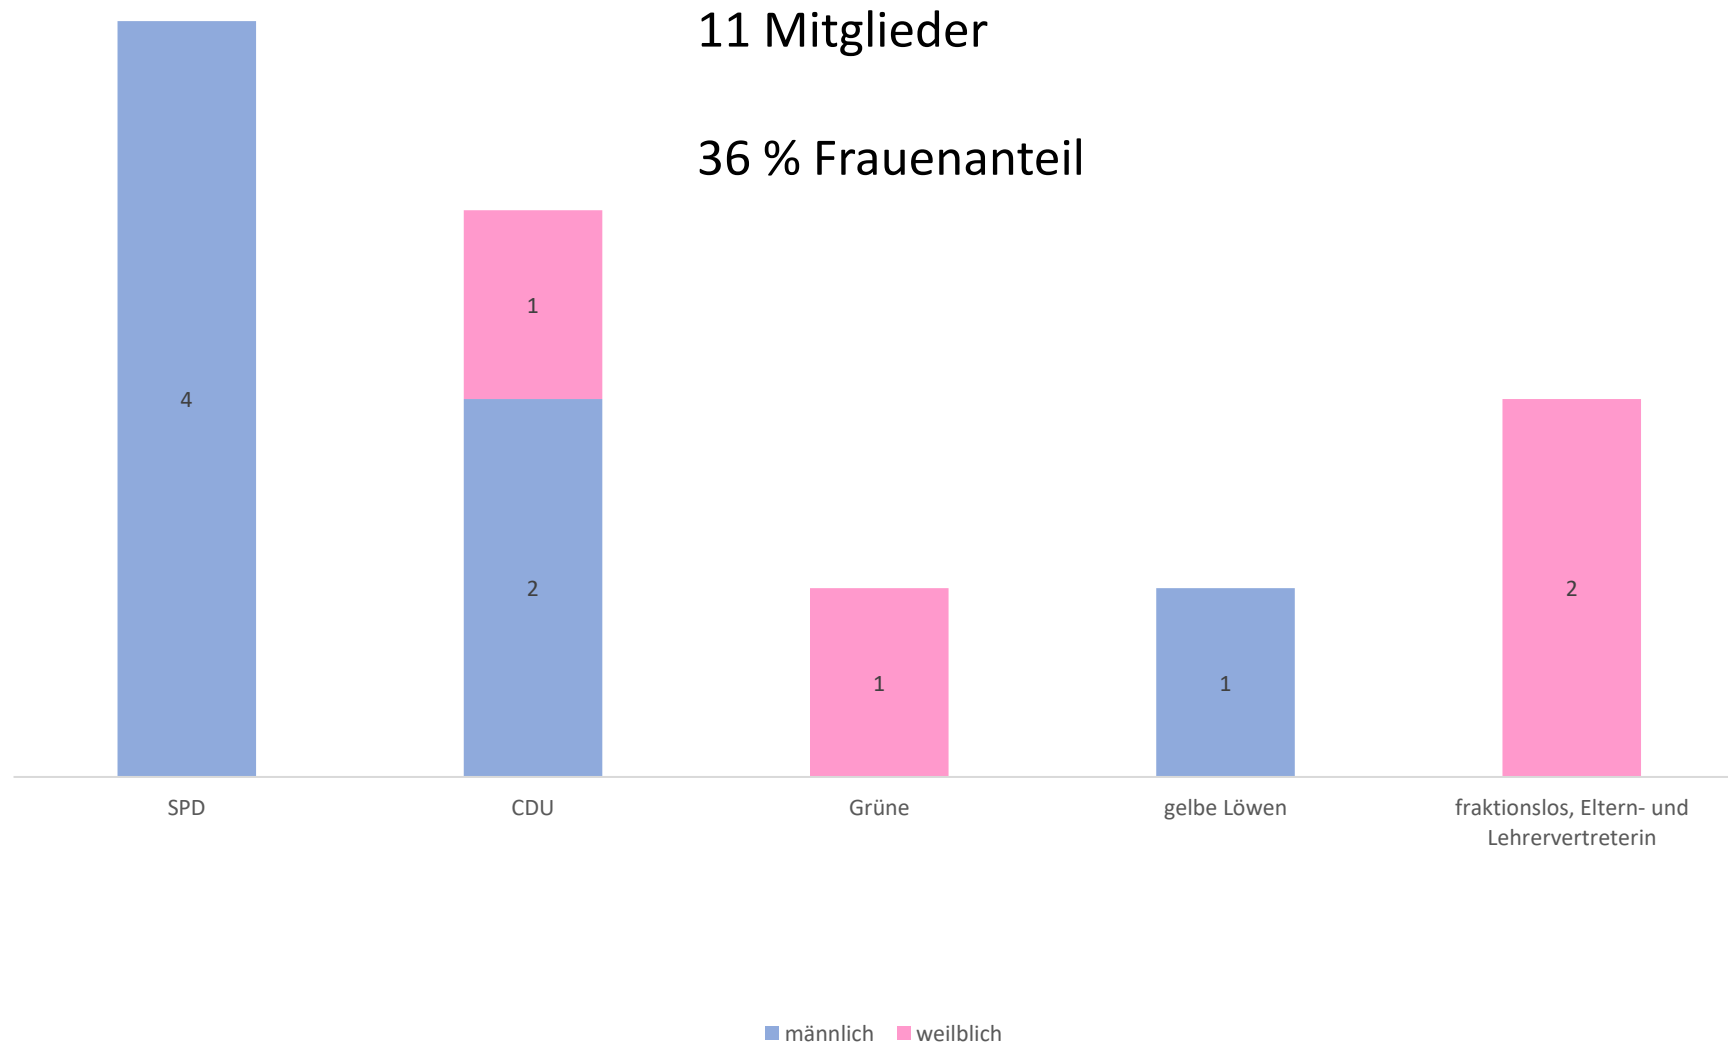

Gemeinde Moormerland

Wahlperiode 2016 -2021

Besetzung der Ausschüsse

Gemeinderat 2016 - 2021

35 Mitglieder

20 % Frauenanteil

Verwaltungsausschuss 2016 - 2021

10 Mitglieder

20 % Frauenanteil

Bauausschuss 2016 - 2021

Begleitender Ausschuss Rathausneubau 2016 - 2021

Finanzausschuss 2016 - 2021

Schulausschuss 2016 - 2021

Sozialausschuss 2016 - 2021

Verkehrsausschuss 2016 - 2021

Wirtschaftsausschuss 2016 - 2021